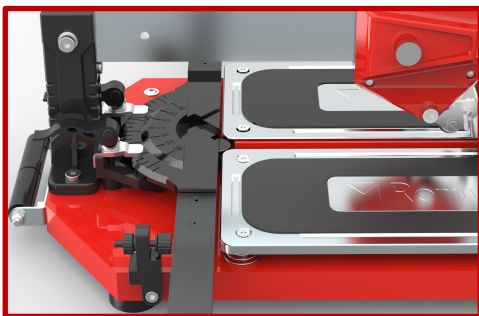

540951-900

Epaisseur de coupe maximale : 18mm

Longueur de coupe maximale : 900mm

Plateaux montés sur ressorts

Chariot équipé de 9 roulements à billes

Grande règle pivotante ajustable

2 séparateurs : 1 petit et 1 grand

Rouleaux de manoeuvre

Glissière robuste 45X15mm

Extensions latérales

Règle avec manettes
de serrage rapide

Boîte à outils

Poignée de manoeuvre

Réglages faciles du chariot mobile

Plateaux montés sur ressorts

Réglage facile de la poignée

Réglage de la règle pivotante pour différentes coupes d'angle des deux côtés

Petit séparateur pour
coupes fines et étroites

Grand séparateur pour coupes de
carreaux épais et grands formats,
et pour les coupes diagonales