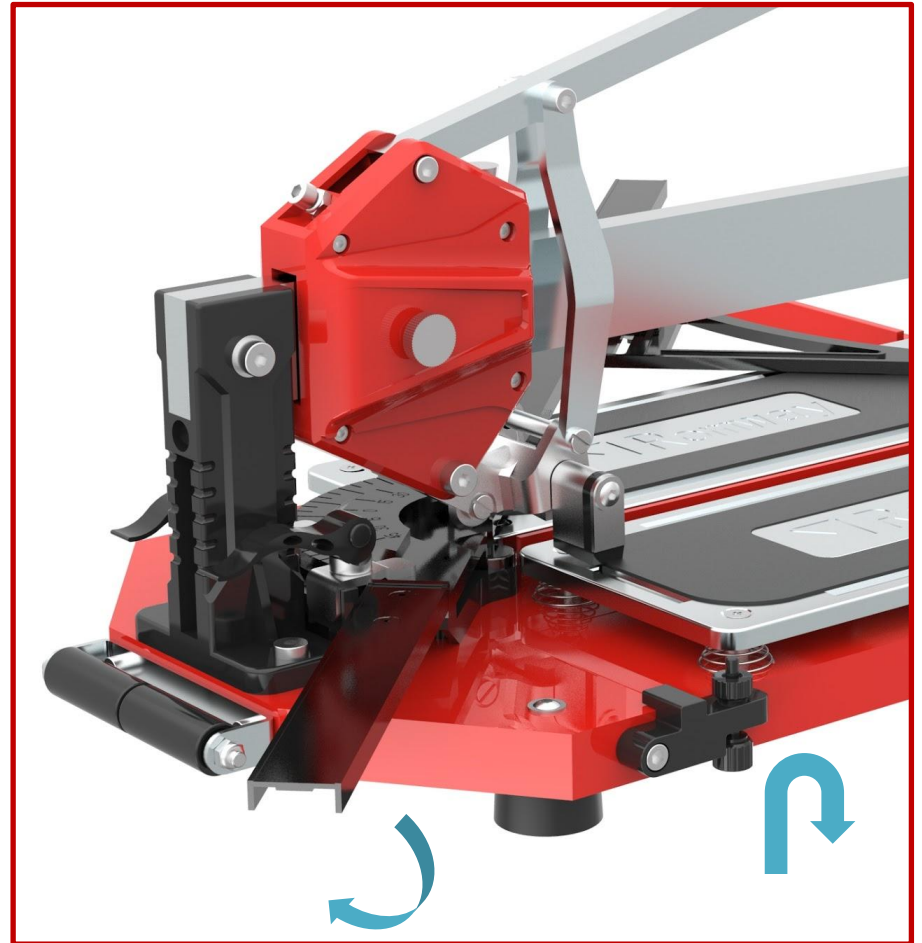

540951-900

Epaisseur de coupe maximale : 18mm

Longueur de coupe maximale : 900mm

Plateaux montés sur ressorts

Chariot équipé de 9 roulements à billes

Grande règle pivotante ajustable

2 séparateurs : 1 petit et 1 grand

Rouleaux de manoeuvre

Glissière robuste 45X15mm

Extensions latérales

Règle avec manettes
de serrage rapide

Boîte à outils

Poignée de manoeuvre

Réglages faciles du chariot mobile

Plateaux montés sur ressorts

Réglage facile de la poignée

Réglage de la règle pivotante pour différentes coupes d'angle des deux côtés

Petit séparateur pour
coupes fines et étroites

Grand séparateur pour coupes de
carreaux épais et grands formats,
et pour les coupes diagonales