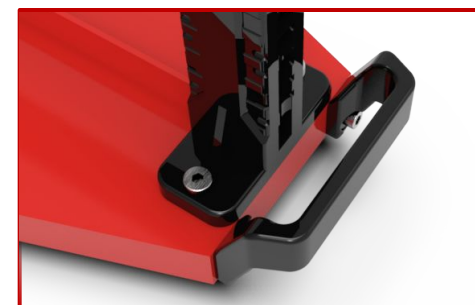

540951-900

Epaisseur de coupe maximale : 18mm

Longueur de coupe maximale : 900mm

Plateaux montés sur ressorts

Chariot équipé de 9 roulements à billes

Grande règle pivotante ajustable

2 séparateurs : 1 petit et 1 grand

Rouleaux de manoeuvre

Glissière robuste 45X15mm

Extensions latérales

Règle avec manettes
de serrage rapide

Boîte à outils

Poignée de manoeuvre

Réglages faciles du chariot mobile

Plateaux montés sur ressorts

Réglage facile de la poignée

Réglage de la règle pivotante pour différentes coupes d'angle des deux côtés

Petit séparateur pour
coupes fines et étroites

Grand séparateur pour coupes de
carreaux épais et grands formats,
et pour les coupes diagonales