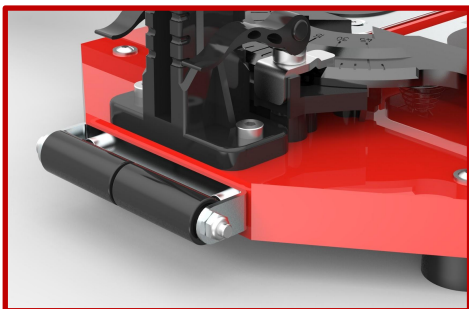

540951-900

Epaisseur de coupe maximale : 18mm

Longueur de coupe maximale : 900mm

Plateaux montés sur ressorts

Chariot équipé de 9 roulements à billes

Grande règle pivotante ajustable

2 séparateurs : 1 petit et 1 grand

Rouleaux de manoeuvre

Glissière robuste 45X15mm

Extensions latérales

Règle avec manettes
de serrage rapide

Boîte à outils

Poignée de manoeuvre

Réglages faciles du chariot mobile

Plateaux montés sur ressorts

Réglage facile de la poignée

Réglage de la règle pivotante pour différentes coupes d'angle des deux côtés

Petit séparateur pour
coupes fines et étroites

Grand séparateur pour coupes de
carreaux épais et grands formats,
et pour les coupes diagonales