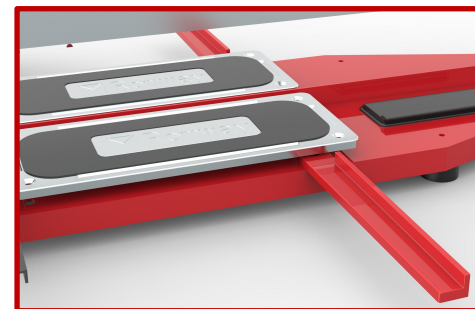

540951-900

Epaisseur de coupe maximale : 18mm

Longueur de coupe maximale : 900mm

Plateaux montés sur ressorts

Chariot équipé de 9 roulements à billes

Grande règle pivotante ajustable

2 séparateurs : 1 petit et 1 grand

Rouleaux de manoeuvre

Glissière robuste 45X15mm

Extensions latérales

Règle avec manettes
de serrage rapide

Boîte à outils

Poignée de manoeuvre

Réglages faciles du chariot mobile

Plateaux montés sur ressorts

Réglage facile de la poignée

Réglage de la règle pivotante pour différentes coupes d'angle des deux côtés

Petit séparateur pour
coupes fines et étroites

Grand séparateur pour coupes de
carreaux épais et grands formats,
et pour les coupes diagonales