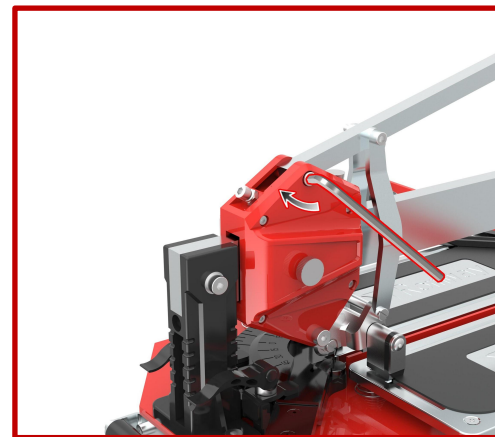

540951-900

Epaisseur de coupe maximale : 18mm

Longueur de coupe maximale : 900mm

Plateaux montés sur ressorts

Chariot équipé de 9 roulements à billes

Grande règle pivotante ajustable

2 séparateurs : 1 petit et 1 grand

Rouleaux de manoeuvre

Glissière robuste 45X15mm

Extensions latérales

Règle avec manettes
de serrage rapide

Boîte à outils

Poignée de manoeuvre

Réglages faciles du chariot mobile

Plateaux montés sur ressorts

Réglage facile de la poignée

Réglage de la règle pivotante pour différentes coupes d'angle des deux côtés

Petit séparateur pour
coupes fines et étroites

Grand séparateur pour coupes de
carreaux épais et grands formats,
et pour les coupes diagonales