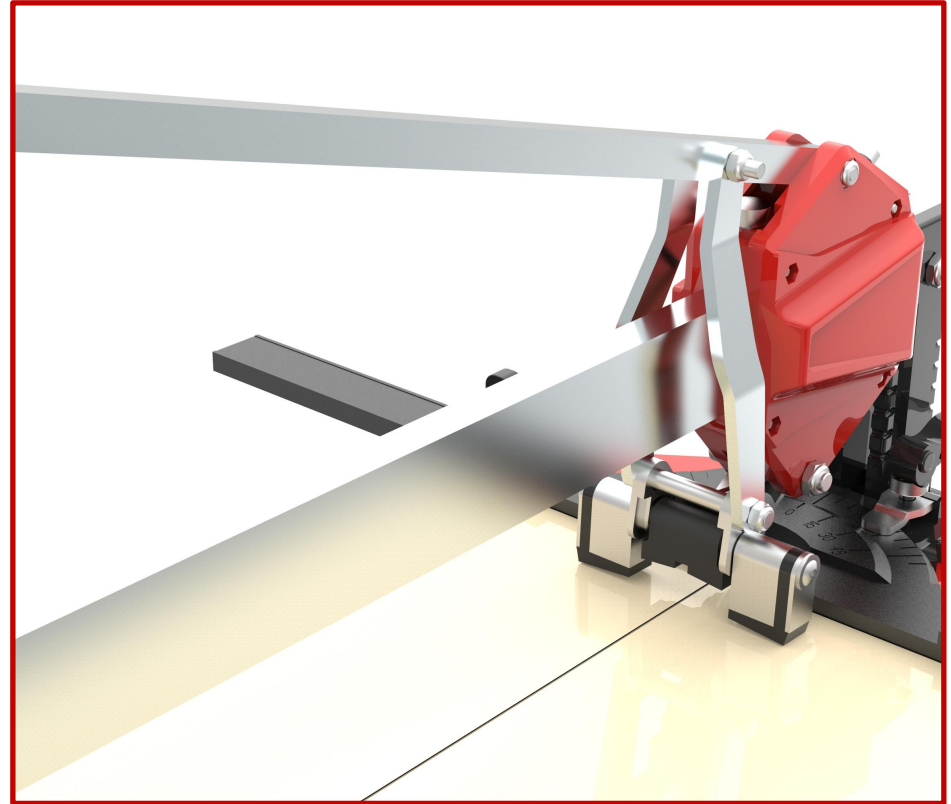

540951-900

Epaisseur de coupe maximale : 18mm

Longueur de coupe maximale : 900mm

Plateaux montés sur ressorts

Chariot équipé de 9 roulements à billes

Grande règle pivotante ajustable

2 séparateurs : 1 petit et 1 grand

Rouleaux de manoeuvre

Glissière robuste 45X15mm

Extensions latérales

Règle avec manettes
de serrage rapide

Boîte à outils

Poignée de manoeuvre

Réglages faciles du chariot mobile

Plateaux montés sur ressorts

Réglage facile de la poignée

Réglage de la règle pivotante pour différentes coupes d'angle des deux côtés

Petit séparateur pour
coupes fines et étroites

Grand séparateur pour coupes de
carreaux épais et grands formats,
et pour les coupes diagonales