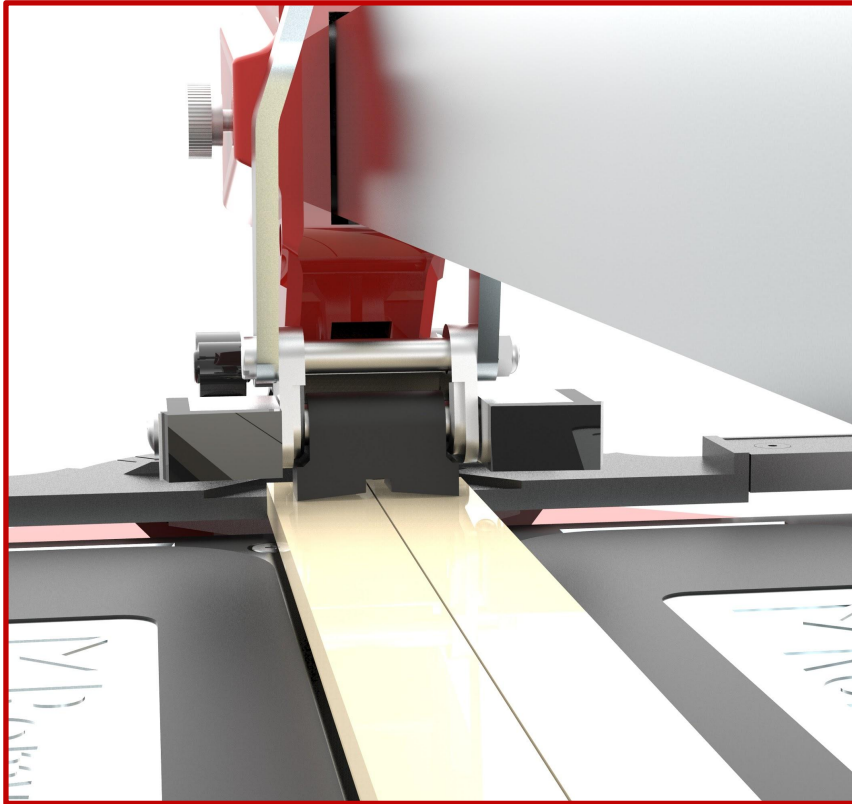

540951-900

Epaisseur de coupe maximale : 18mm

Longueur de coupe maximale : 900mm

Plateaux montés sur ressorts

Chariot équipé de 9 roulements à billes

Grande règle pivotante ajustable

2 séparateurs : 1 petit et 1 grand

Rouleaux de manoeuvre

Glissière robuste 45X15mm

Extensions latérales

Règle avec manettes
de serrage rapide

Boîte à outils

Poignée de manoeuvre

Réglages faciles du chariot mobile

Plateaux montés sur ressorts

Réglage facile de la poignée

Réglage de la règle pivotante pour différentes coupes d'angle des deux côtés

Petit séparateur pour
coupes fines et étroites

Grand séparateur pour coupes de
carreaux épais et grands formats,
et pour les coupes diagonales