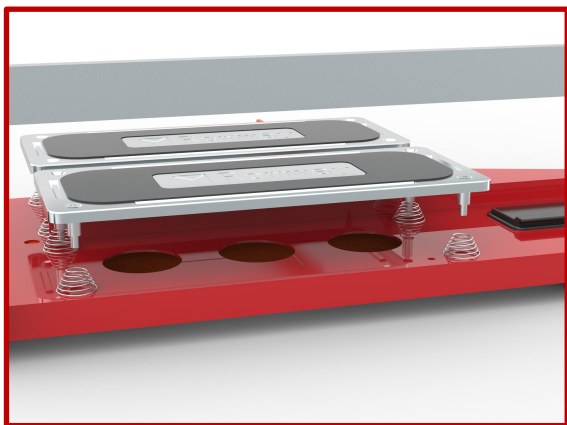

540951-900

Epaisseur de coupe maximale : 18mm

Longueur de coupe maximale : 900mm

Plateaux montés sur ressorts

Chariot équipé de 9 roulements à billes

Grande règle pivotante ajustable

2 séparateurs : 1 petit et 1 grand

Rouleaux de manoeuvre

Glissière robuste 45X15mm

Extensions latérales

Règle avec manettes
de serrage rapide

Boîte à outils

Poignée de manoeuvre

Réglages faciles du chariot mobile

Plateaux montés sur ressorts

Réglage facile de la poignée

Réglage de la règle pivotante pour différentes coupes d'angle des deux côtés

Petit séparateur pour
coupes fines et étroites

Grand séparateur pour coupes de
carreaux épais et grands formats,
et pour les coupes diagonales