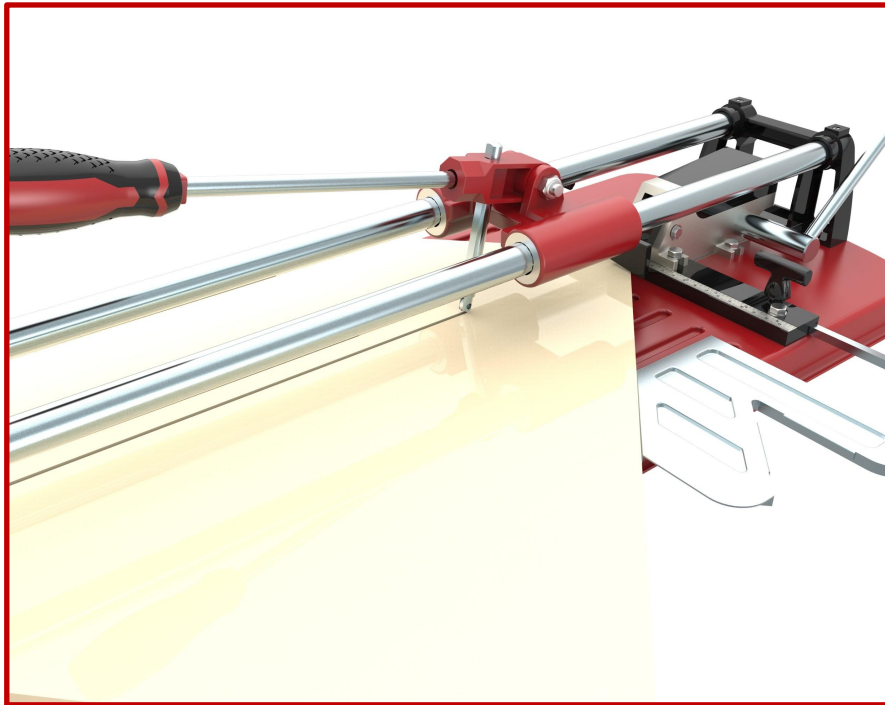

540922-660

Epaisseur de coupe maximale : 14mm

Longueur de coupe maximale : 660mm

Système de casse puissant

Roulements à billes linéaires de précision

Glissières revêtues de chrome dur

Vis de serrage des glissières

Molette de coupe sur tige, offrant une bonne visibilité

Système de casse puissant

Equerre-butée ajustable pour coupe rapide

Coupe diagonale

Coupe droite