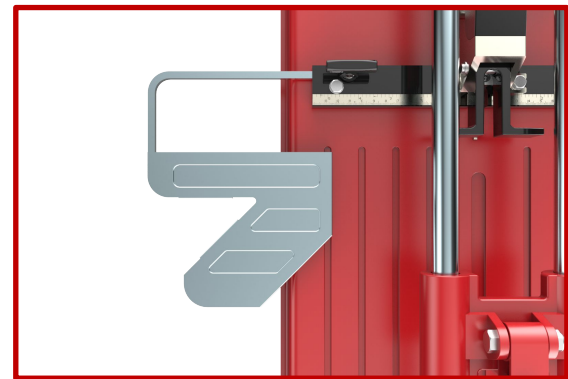

540922-660

Epaisseur de coupe maximale : 14mm

Longueur de coupe maximale : 660mm

Système de casse puissant

Roulements à billes linéaires de précision

Glissières revêtues de chrome dur

Vis de serrage des glissières

Molette de coupe sur tige, offrant une bonne visibilité

Système de casse puissant

Equerre-butée ajustable pour coupe rapide

Coupe diagonale

Coupe droite