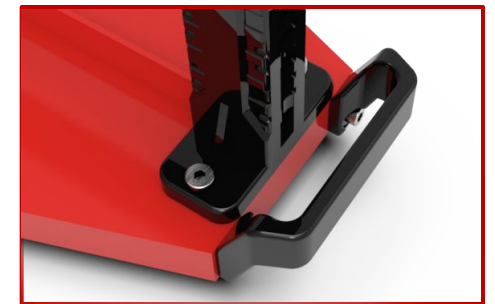

## 540951-600

Epaisseur de coupe maximale : 18mm

Longueur de coupe maximale : 600mm

Plateaux montés sur ressorts

Chariot équipé de 9 roulements à billes

Grande règle pivotante ajustable

2 séparateurs : 1 petit et 1 grand

Rouleaux de manoeuvre

Glissière robuste 45X15mm

Extensions latérales

Règle avec manettes  
de serrage rapide

Boîte à outils

Poignée de manoeuvre

Réglages faciles du chariot mobile

Plateaux montés sur ressorts

Réglage facile de la poignée

Réglage de la règle pivotante pour différentes coupes d'angle des deux côtés

Petit séparateur pour  
coupes fines et étroites

Grand séparateur pour coupes de  
carreaux épais et grands formats,  
et pour les coupes diagonales