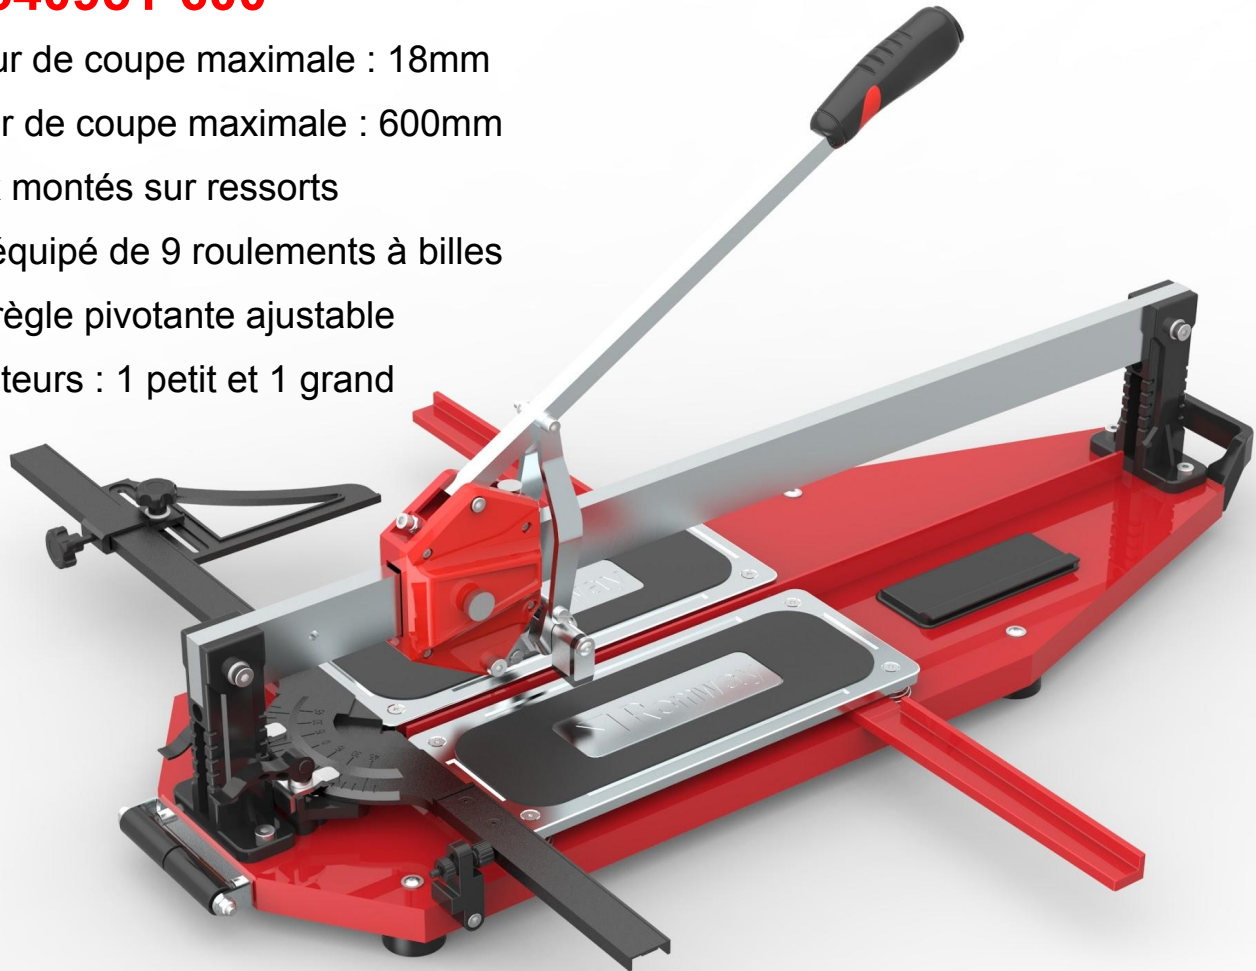

## 540951-600

Epaisseur de coupe maximale : 18mm

Longueur de coupe maximale : 600mm

Plateaux montés sur ressorts

Chariot équipé de 9 roulements à billes

Grande règle pivotante ajustable

2 séparateurs : 1 petit et 1 grand

Rouleaux de manoeuvre

Glissière robuste 45X15mm

Extensions latérales

Règle avec manettes  
de serrage rapide

Boîte à outils

Poignée de manoeuvre

Réglages faciles du chariot mobile

Plateaux montés sur ressorts

Réglage facile de la poignée

Réglage de la règle pivotante pour différentes coupes d'angle des deux côtés

Petit séparateur pour  
coupes fines et étroites

Grand séparateur pour coupes de  
carreaux épais et grands formats,  
et pour les coupes diagonales