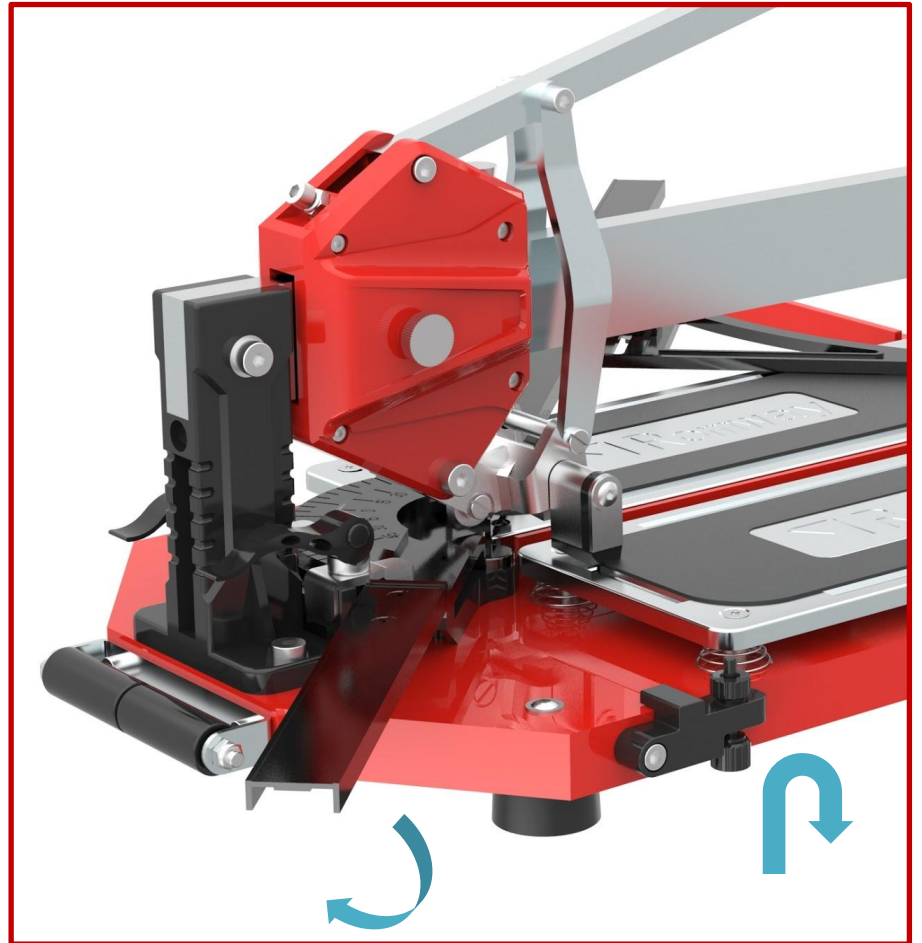

## 540951-600

Epaisseur de coupe maximale : 18mm

Longueur de coupe maximale : 600mm

Plateaux montés sur ressorts

Chariot équipé de 9 roulements à billes

Grande règle pivotante ajustable

2 séparateurs : 1 petit et 1 grand

Rouleaux de manoeuvre

Glissière robuste 45X15mm

Extensions latérales

Règle avec manettes  
de serrage rapide

Boîte à outils

Poignée de manoeuvre

Réglages faciles du chariot mobile

Plateaux montés sur ressorts

Réglage facile de la poignée

Réglage de la règle pivotante pour différentes coupes d'angle des deux côtés

Petit séparateur pour  
coupes fines et étroites

Grand séparateur pour coupes de  
carreaux épais et grands formats,  
et pour les coupes diagonales