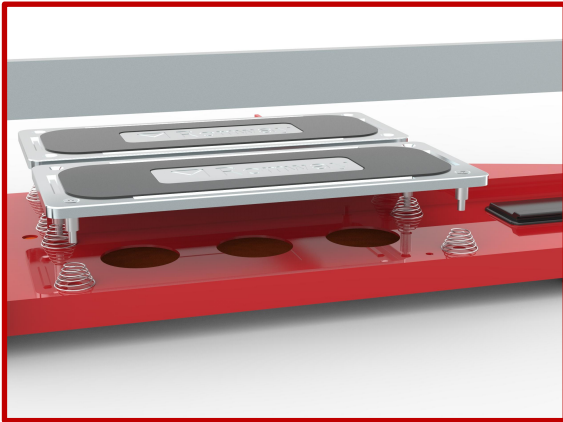

## 540951-600

Epaisseur de coupe maximale : 18mm

Longueur de coupe maximale : 600mm

Plateaux montés sur ressorts

Chariot équipé de 9 roulements à billes

Grande règle pivotante ajustable

2 séparateurs : 1 petit et 1 grand

Rouleaux de manoeuvre

Glissière robuste 45X15mm

Extensions latérales

Règle avec manettes  
de serrage rapide

Boîte à outils

Poignée de manoeuvre

Réglages faciles du chariot mobile

Plateaux montés sur ressorts

Réglage facile de la poignée

Réglage de la règle pivotante pour différentes coupes d'angle des deux côtés

Petit séparateur pour  
coupes fines et étroites

Grand séparateur pour coupes de  
carreaux épais et grands formats,  
et pour les coupes diagonales