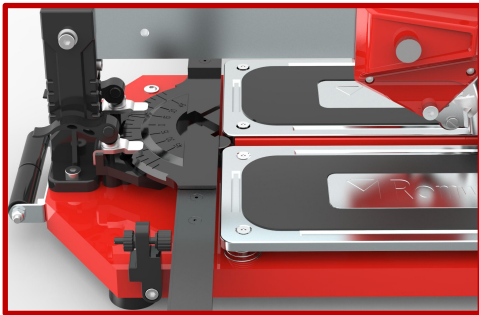

## 540951-600

Epaisseur de coupe maximale : 18mm

Longueur de coupe maximale : 600mm

Plateaux montés sur ressorts

Chariot équipé de 9 roulements à billes

Grande règle pivotante ajustable

2 séparateurs : 1 petit et 1 grand

Rouleaux de manoeuvre

Glissière robuste 45X15mm

Extensions latérales

Règle avec manettes  
de serrage rapide

Boîte à outils

Poignée de manoeuvre

Réglages faciles du chariot mobile

Plateaux montés sur ressorts

Réglage facile de la poignée

Réglage de la règle pivotante pour différentes coupes d'angle des deux côtés

Petit séparateur pour  
coupes fines et étroites

Grand séparateur pour coupes de  
carreaux épais et grands formats,  
et pour les coupes diagonales