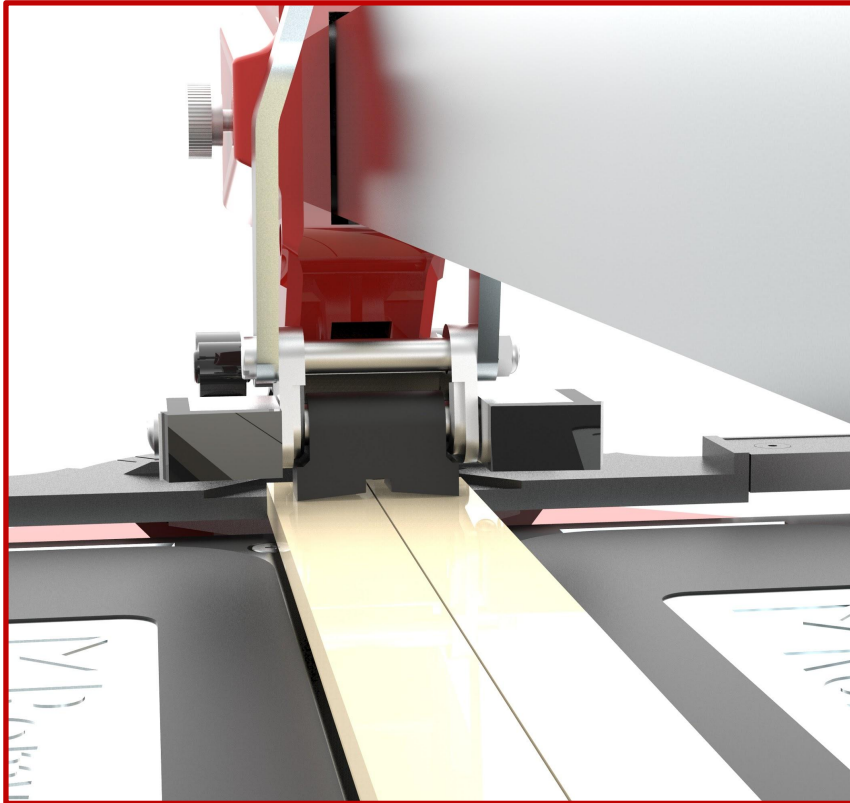

## 540951-600

Epaisseur de coupe maximale : 18mm

Longueur de coupe maximale : 600mm

Plateaux montés sur ressorts

Chariot équipé de 9 roulements à billes

Grande règle pivotante ajustable

2 séparateurs : 1 petit et 1 grand

Rouleaux de manoeuvre

Glissière robuste 45X15mm

Extensions latérales

Règle avec manettes  
de serrage rapide

Boîte à outils

Poignée de manoeuvre

Réglages faciles du chariot mobile

Plateaux montés sur ressorts

Réglage facile de la poignée

Réglage de la règle pivotante pour différentes coupes d'angle des deux côtés

Petit séparateur pour  
coupes fines et étroites

Grand séparateur pour coupes de  
carreaux épais et grands formats,  
et pour les coupes diagonales