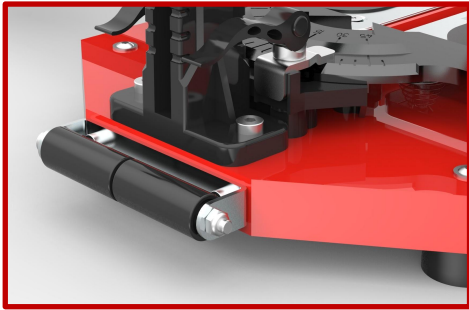

## 540951-600

Epaisseur de coupe maximale : 18mm

Longueur de coupe maximale : 600mm

Plateaux montés sur ressorts

Chariot équipé de 9 roulements à billes

Grande règle pivotante ajustable

2 séparateurs : 1 petit et 1 grand

Rouleaux de manoeuvre

Glissière robuste 45X15mm

Extensions latérales

Règle avec manettes  
de serrage rapide

Boîte à outils

Poignée de manoeuvre

Réglages faciles du chariot mobile

Plateaux montés sur ressorts

Réglage facile de la poignée

Réglage de la règle pivotante pour différentes coupes d'angle des deux côtés

Petit séparateur pour  
coupes fines et étroites

Grand séparateur pour coupes de  
carreaux épais et grands formats,  
et pour les coupes diagonales