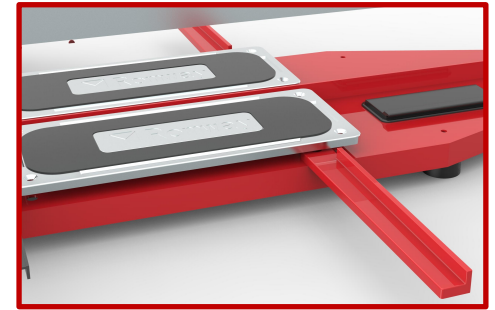

## 540951-600

Epaisseur de coupe maximale : 18mm

Longueur de coupe maximale : 600mm

Plateaux montés sur ressorts

Chariot équipé de 9 roulements à billes

Grande règle pivotante ajustable

2 séparateurs : 1 petit et 1 grand

Rouleaux de manoeuvre

Glissière robuste 45X15mm

Extensions latérales

Règle avec manettes  
de serrage rapide

Boîte à outils

Poignée de manoeuvre

Réglages faciles du chariot mobile

Plateaux montés sur ressorts

Réglage facile de la poignée

Réglage de la règle pivotante pour différentes coupes d'angle des deux côtés

Petit séparateur pour  
coupes fines et étroites

Grand séparateur pour coupes de  
carreaux épais et grands formats,  
et pour les coupes diagonales