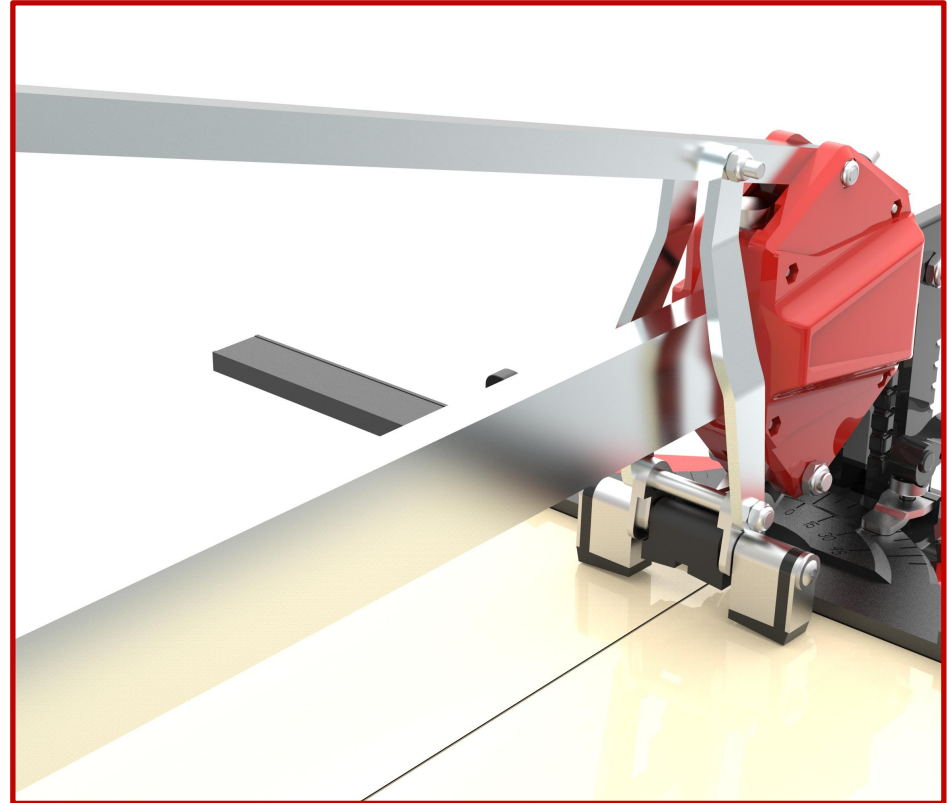

## 540951-600

Epaisseur de coupe maximale : 18mm

Longueur de coupe maximale : 600mm

Plateaux montés sur ressorts

Chariot équipé de 9 roulements à billes

Grande règle pivotante ajustable

2 séparateurs : 1 petit et 1 grand

Rouleaux de manoeuvre

Glissière robuste 45X15mm

Extensions latérales

Règle avec manettes  
de serrage rapide

Boîte à outils

Poignée de manoeuvre

Réglages faciles du chariot mobile

Plateaux montés sur ressorts

Réglage facile de la poignée

Réglage de la règle pivotante pour différentes coupes d'angle des deux côtés

Petit séparateur pour  
coupes fines et étroites

Grand séparateur pour coupes de  
carreaux épais et grands formats,  
et pour les coupes diagonales